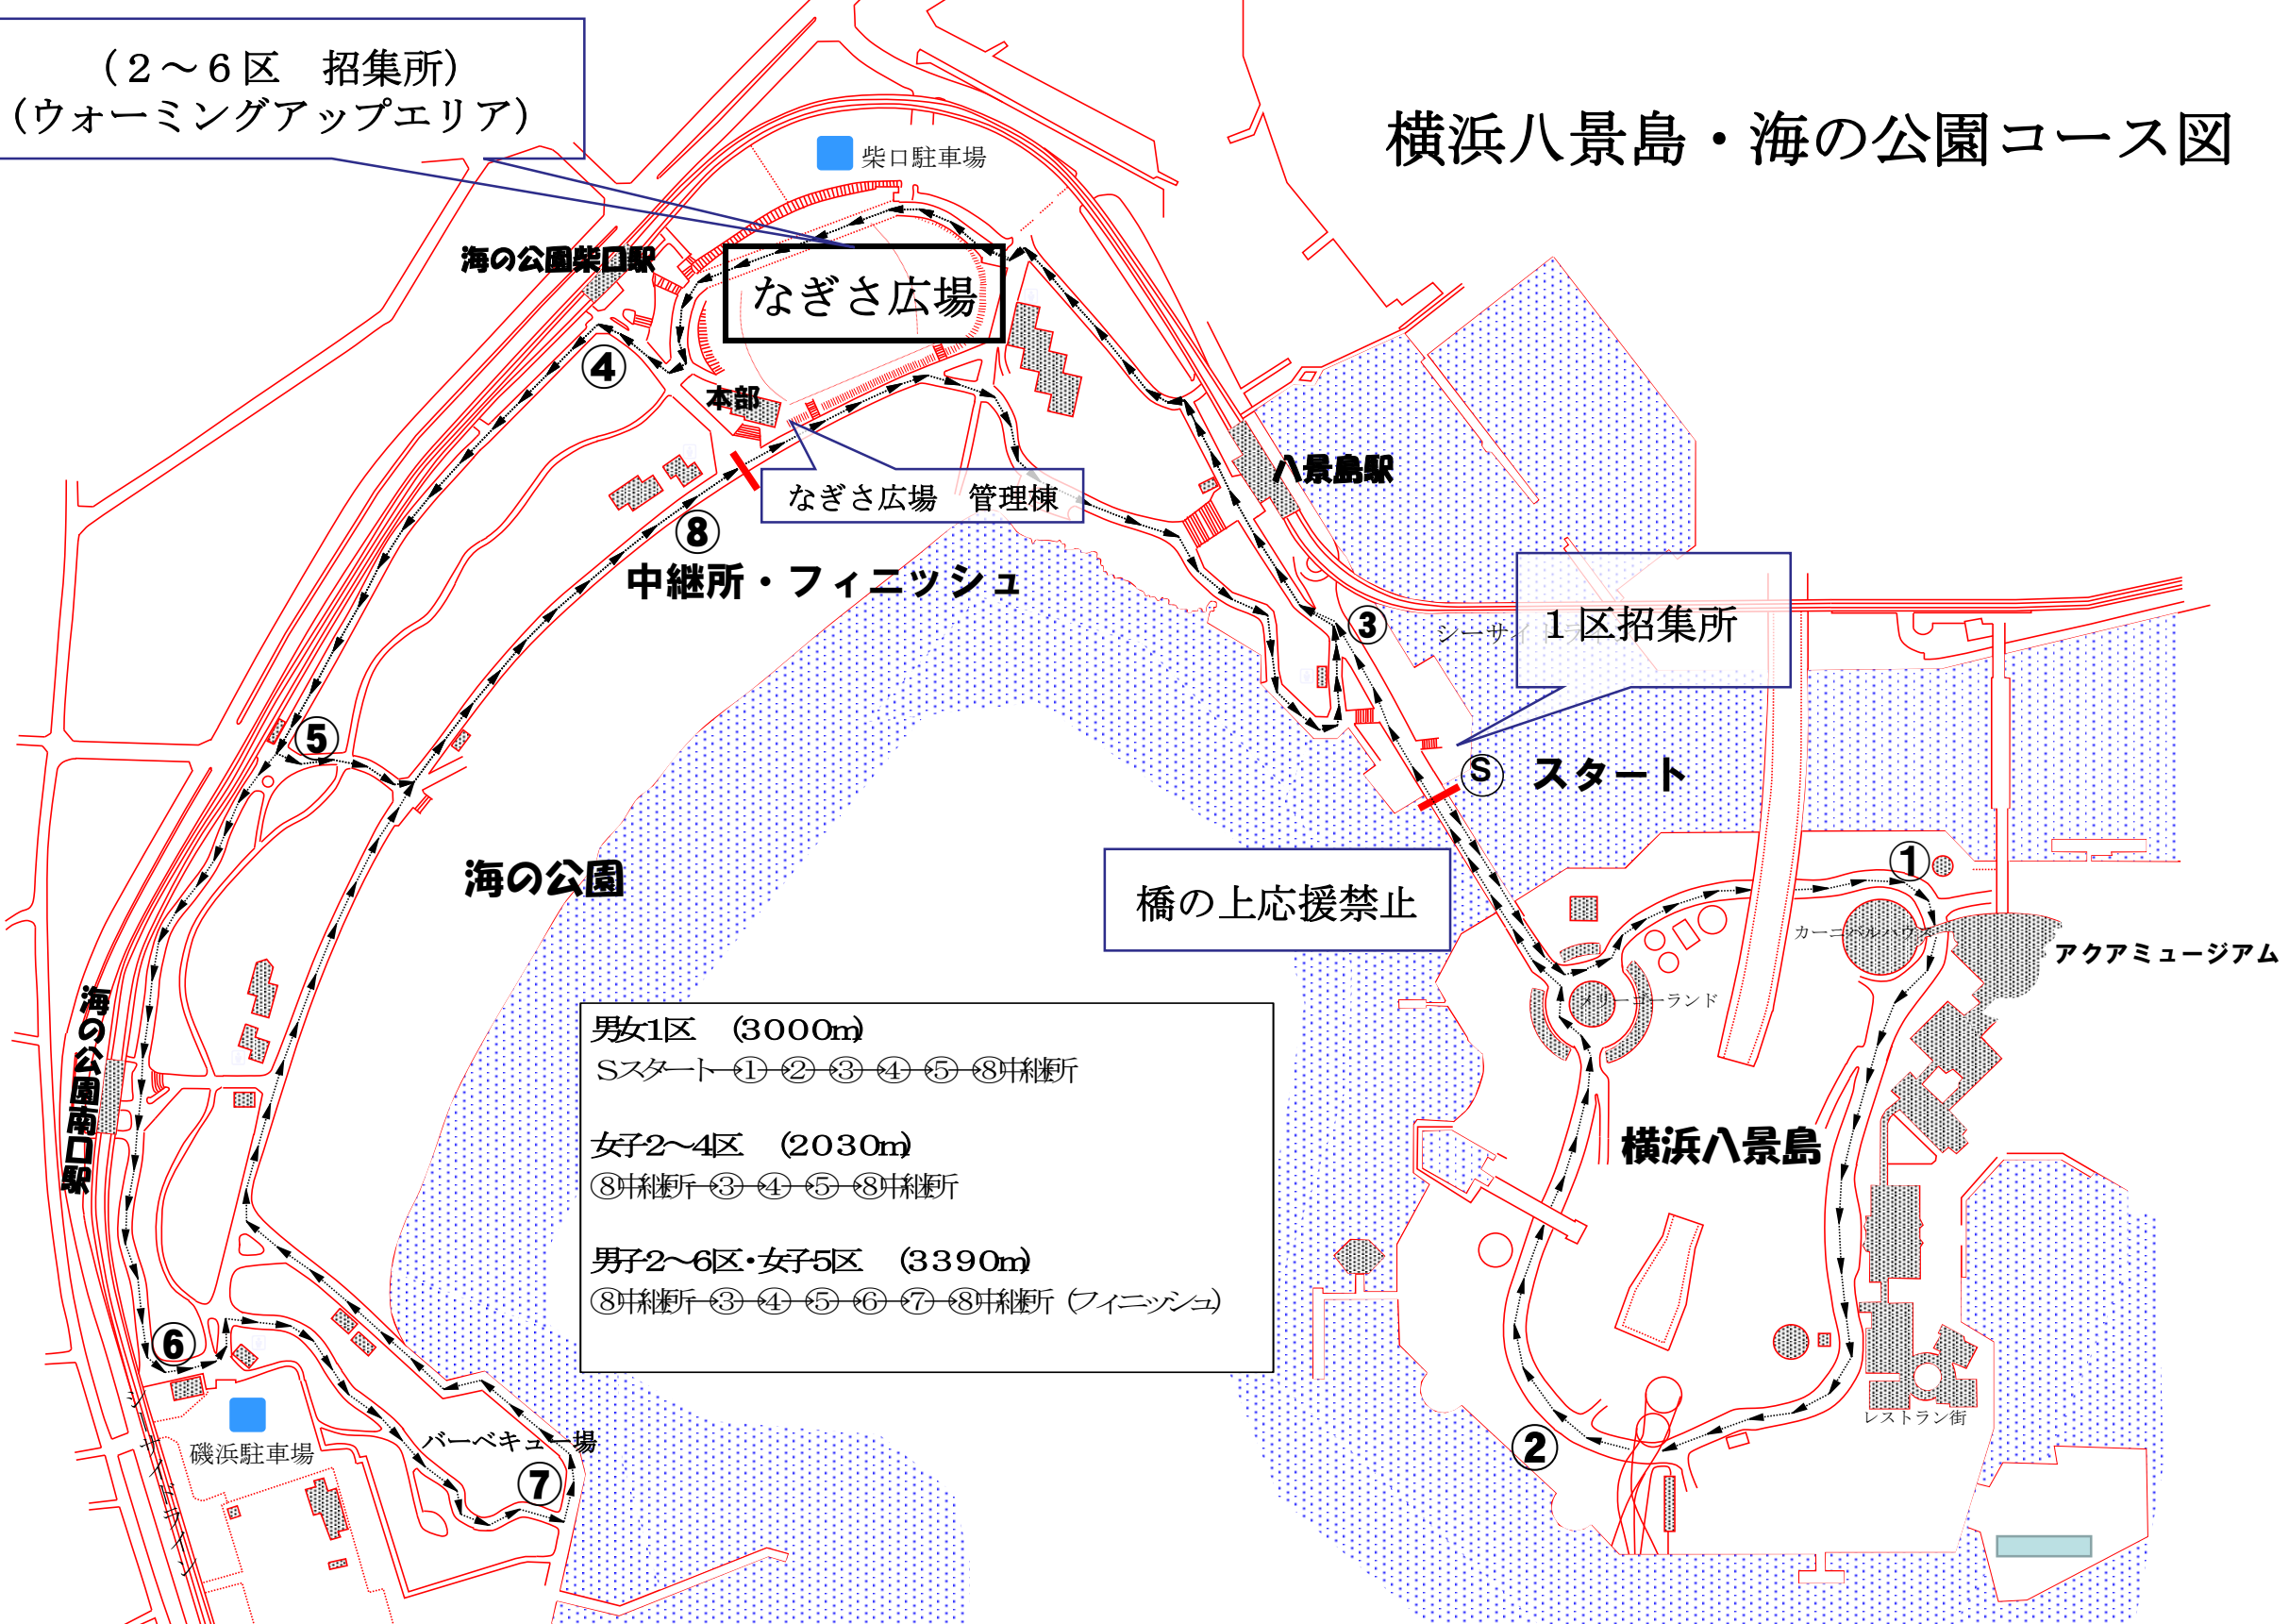

(2~6区 招集所)
(ウォーミングアップエリア)

横浜八景島・海の公園コース図

男女1区 (3000m)
Sスタート①②③④⑤⑧中継所

女子2~4区 (2030m)
⑧中継所③④⑤⑧中継所

男子2~6区・女子5区 (3390m)
⑧中継所③④⑤⑥⑦⑧中継所 (フィニッシュ)

橋の上応援禁止

1区招集所

なぎさ広場

なぎさ広場 管理棟

中継所・フィニッシュ

海の公園

横浜八景島

アクアミュージアム

磯浜駐車場

バーベキュー場

柴口駐車場

海の公園柴口駅

八景島駅

シーサイド

S スタート

カーニバルランド

レストラン街

海の公園柴口駅